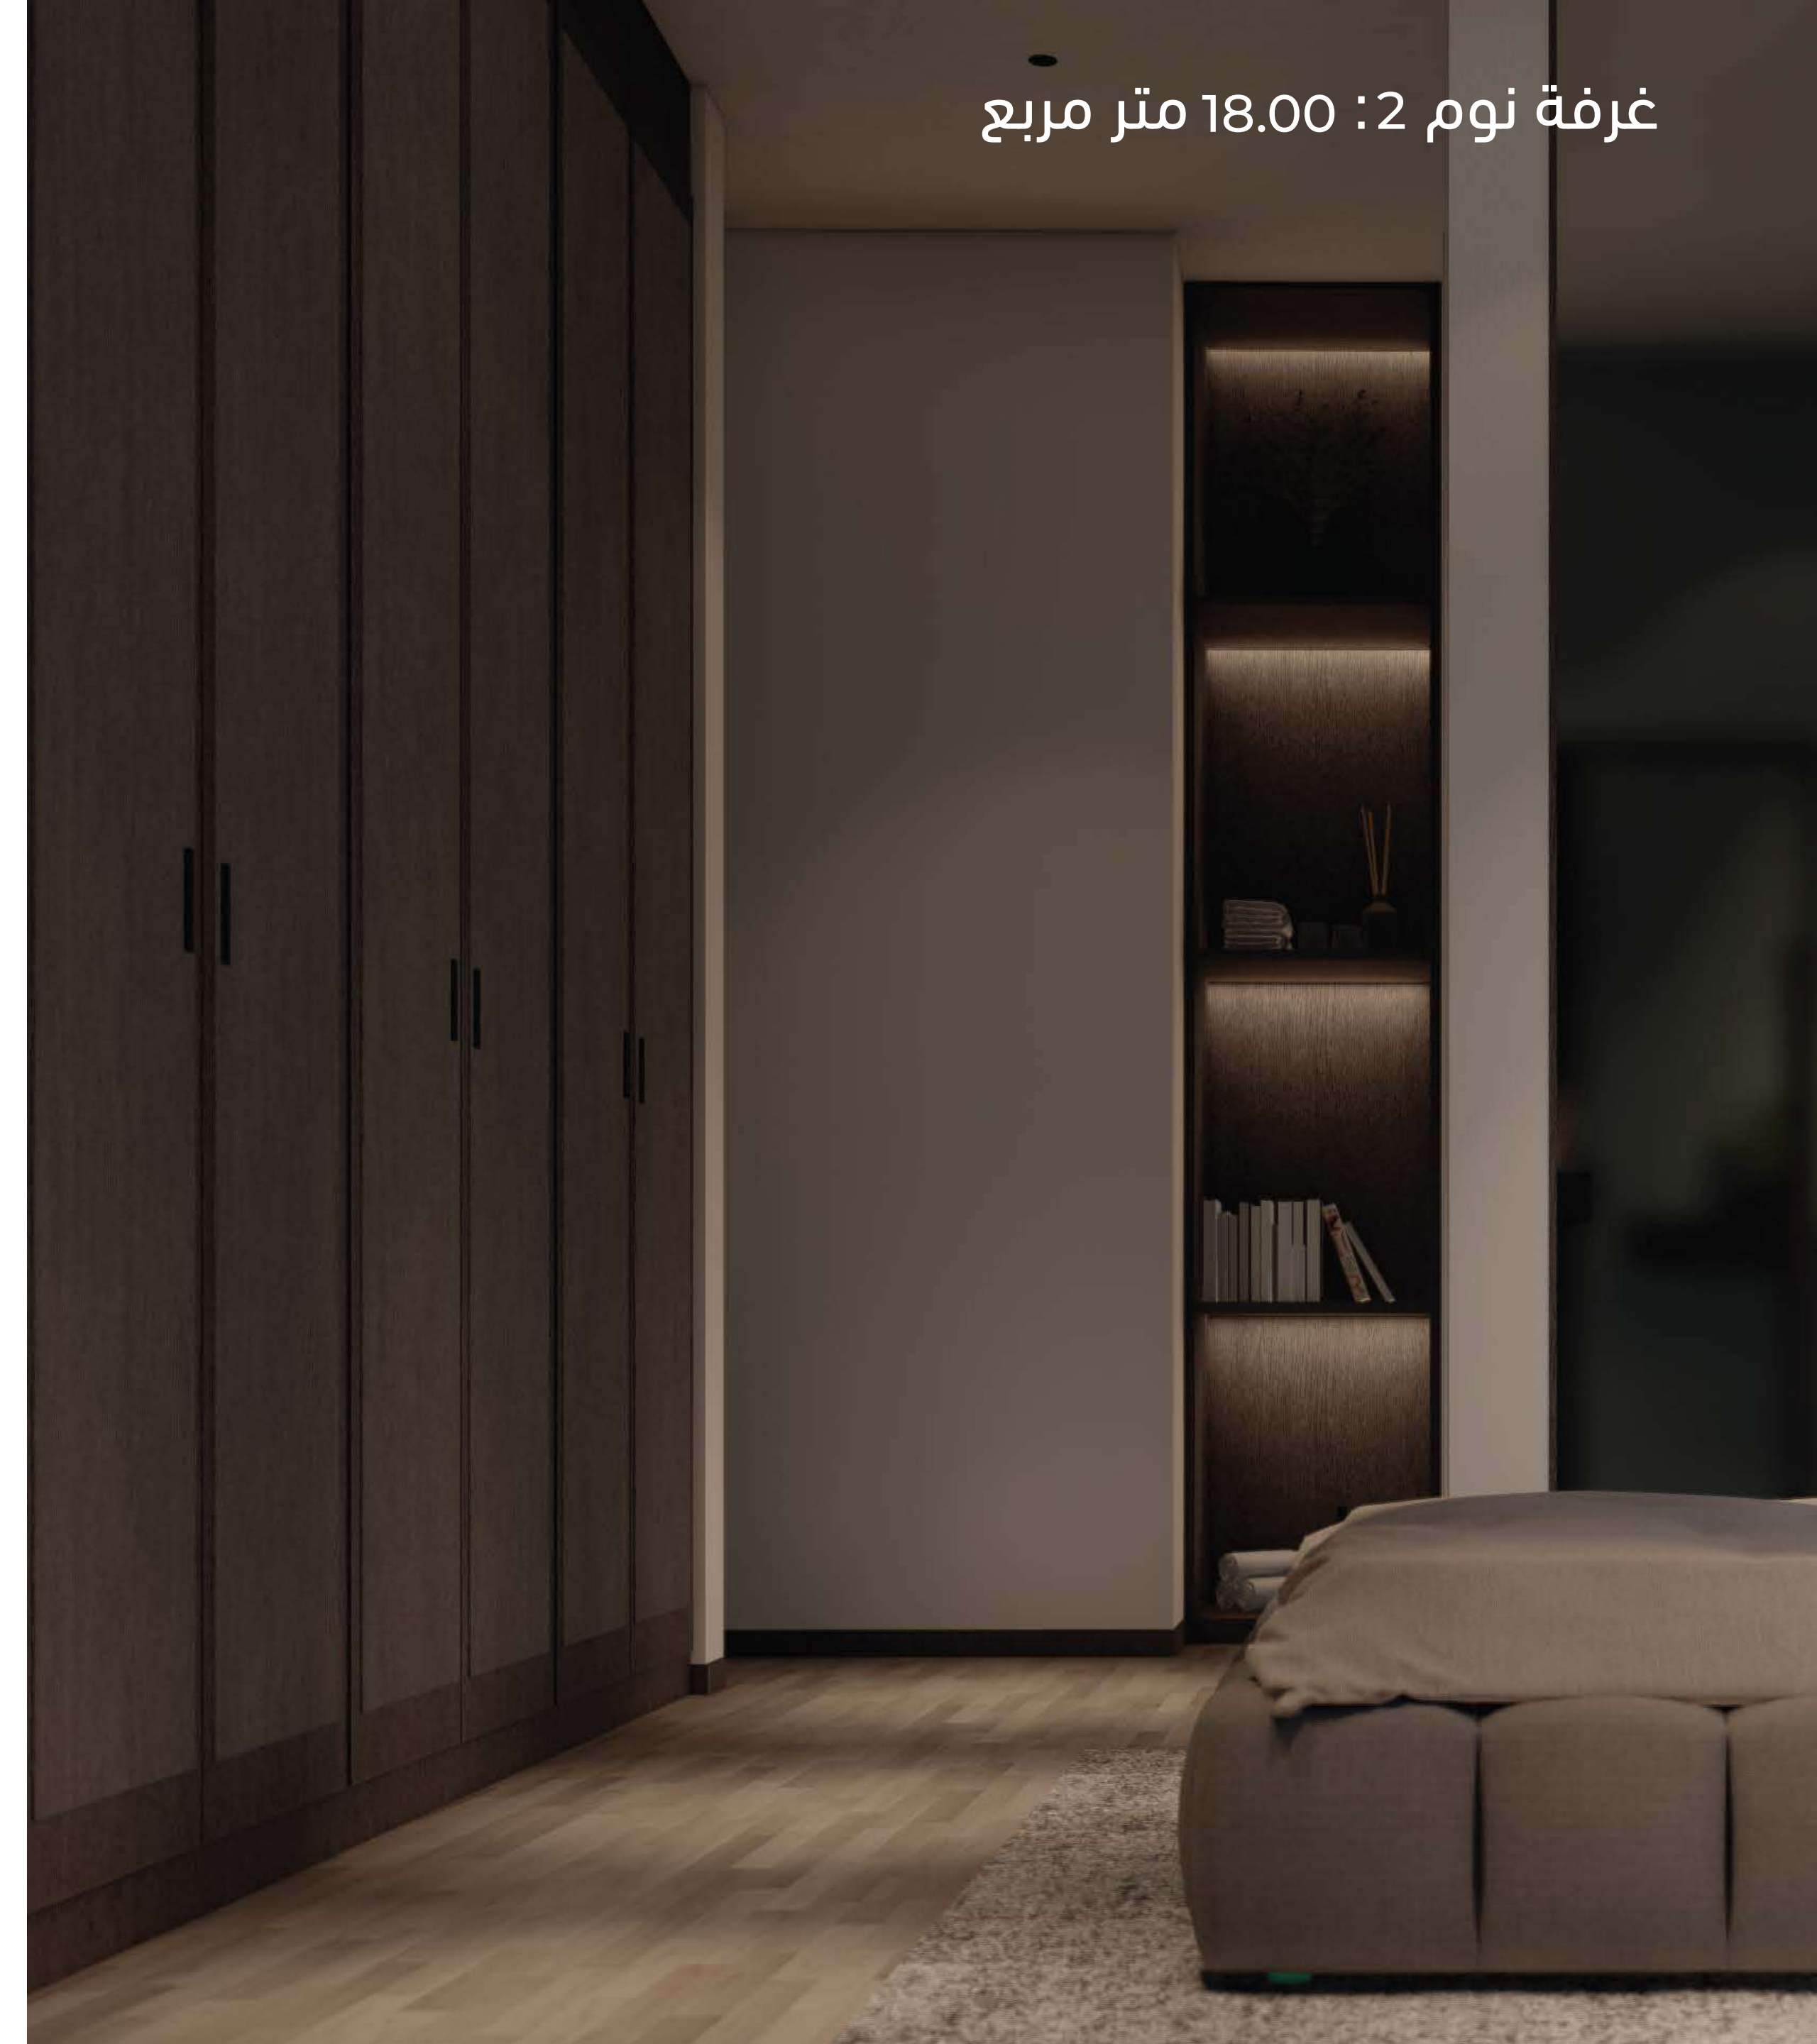

غرفة نوم، 2 : 18.00 متر مربع