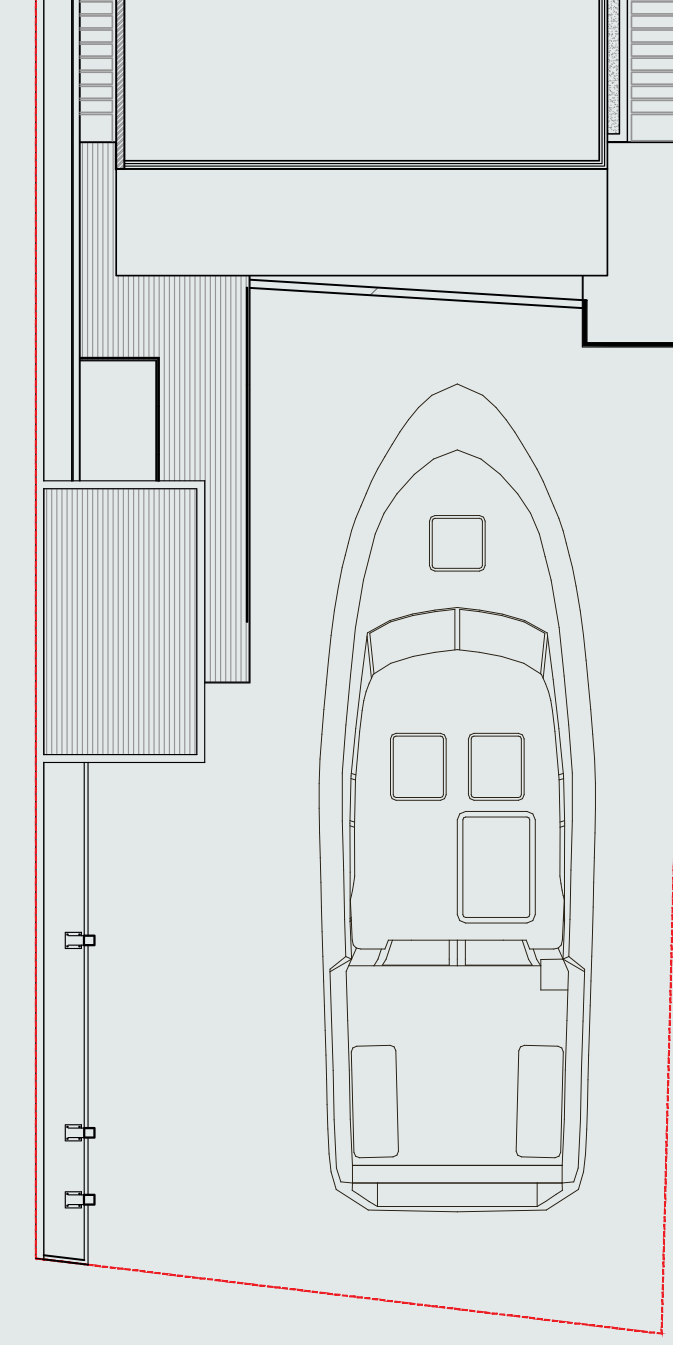

110 متر مربع
يحتوي على غرفة ماستر مطلة على البحر مع غرفة ملابس وجلسات داخلية وخارجية.

غرفة نوم رئيسية: 23.70 متر مربع

غرفة معيشة رئيسية: 32.90 متر مربع

دورة مياه رئيسية: 22.19 متر مربع

يخت هاوس

حياة بحرية استثنائية بين اليخوت

الطابق السفلي

225 متر مربع

يشمل صالة كبيرة مع غرفة طعام ودورات مياه، جلسات خارجية مع مسبح يطل على البحر، وموقف خاص لليخت بالإضافة إلى غرفة خادمة وغرفة غسيل وتخزين.

صالة: 25.90 متر مربع

مجلس الضيوف: 34.90 متر مربع

دورة مياه: 14.70 متر مربع

غرفة معيشة: 32.70 متر مربع

الطول: 24 متر

العمق: 9.5 متر

حياة بحرية استثنائية بين اليخوت

يخت هاوس

مساحة موقف اليخت:
الطول: 24 متر، العمق: 9.5 متر

مساحة
موقف اليخت