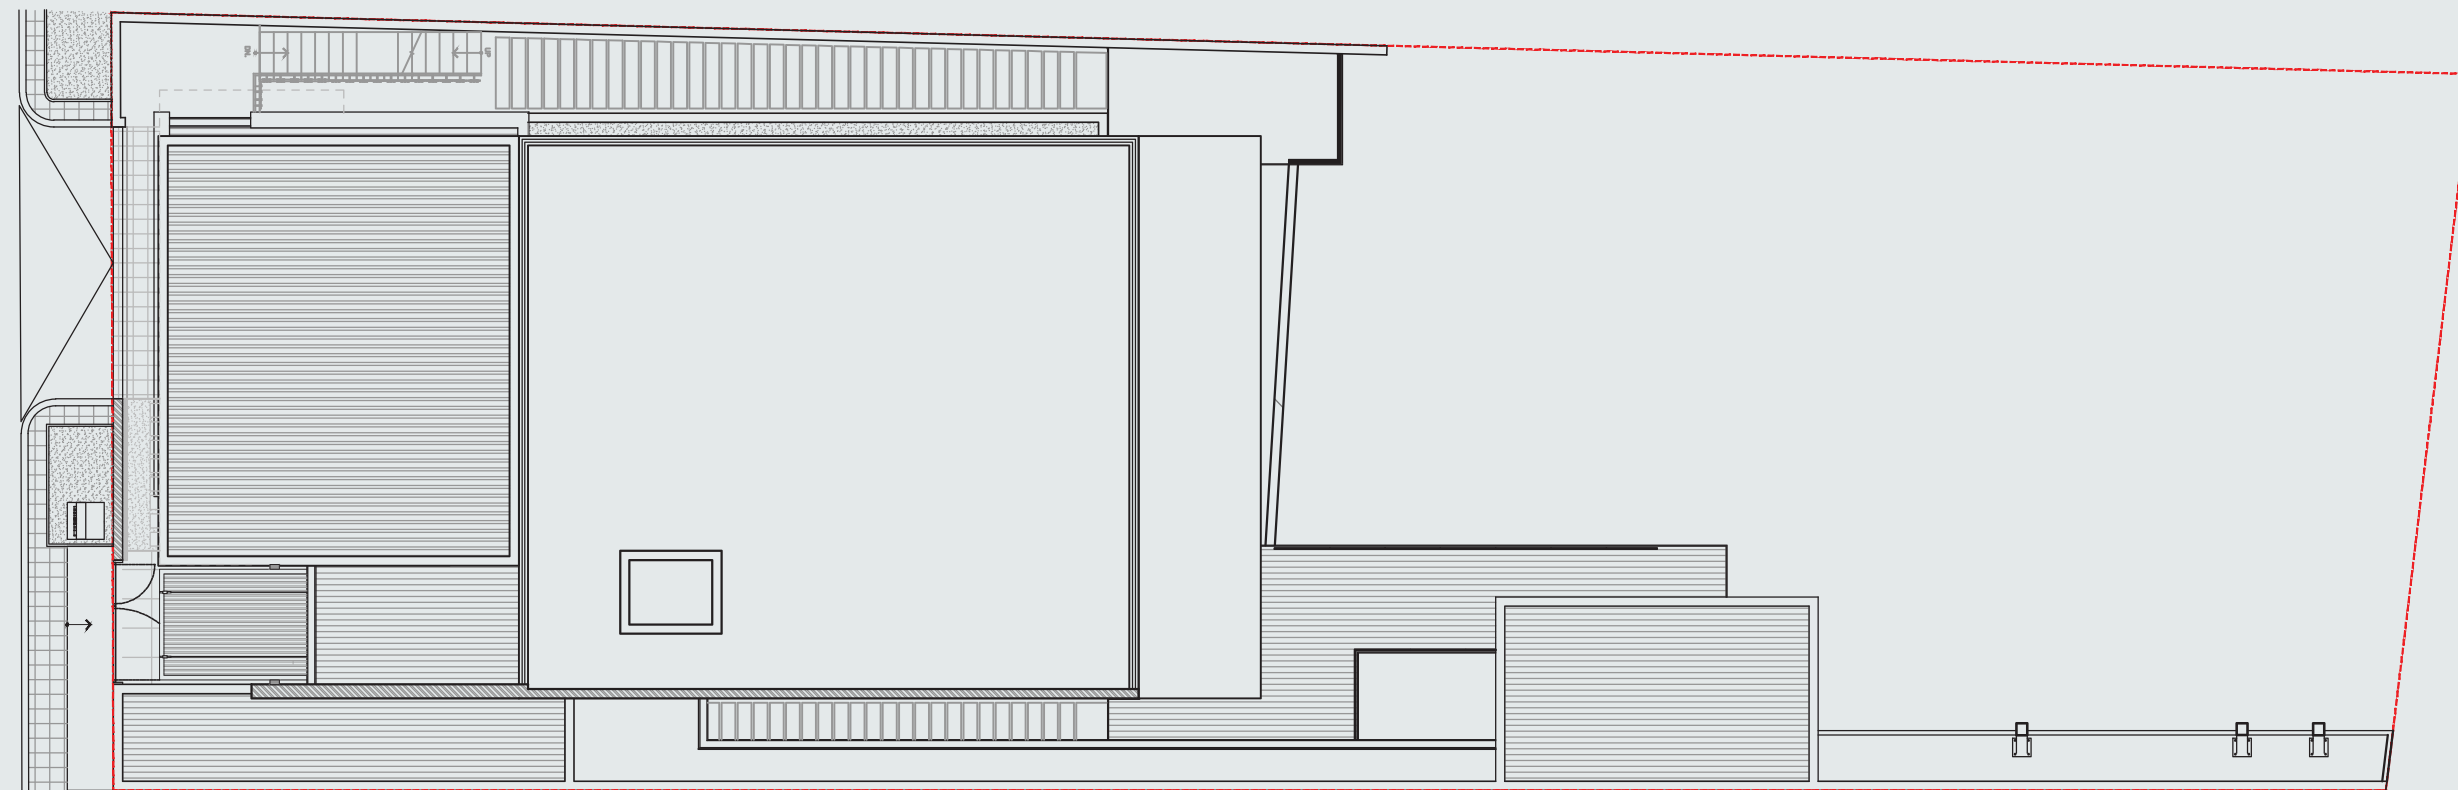

مساحات وحدات المشروع

صُمِّمَ يَخْتِ هَاوَسَ عَلى مَسَاحَةِ أَرْضِ
تَبْلُغُ 1663 مِترًا،
وَتَتَمَتَّعُ كُلُّ قَيْلَا بِمَوْقِفٍ خَاصٍّ لِلْيَخْتِ
بَطُولِ 24 مِترًا.
لِيَتَّيْحَ لَكَ اخْتِيَارُ الْقَيْلَا الْمُنَاسِبَةِ لَكَ،
وَإِكْتِشَافُ عَالَمِ اسْتِثْنَائِيٍّ مِنَ الْفَخَامَةِ
وَالرَّاحَةِ.

قَيْلا V1

مساحتها 815 متر، للعائلات الباحثة عن
مساحة راقية وكبيرة للمعيشة

فيللا V2

مساحتها 848 متر، مثالية لمن يبحثون
عن مساحة سكنية واسعة تمتاز بالرفاهية

حياة بحرية استثنائية بين اليخوت

يخت هاوس

مميزات المشروع