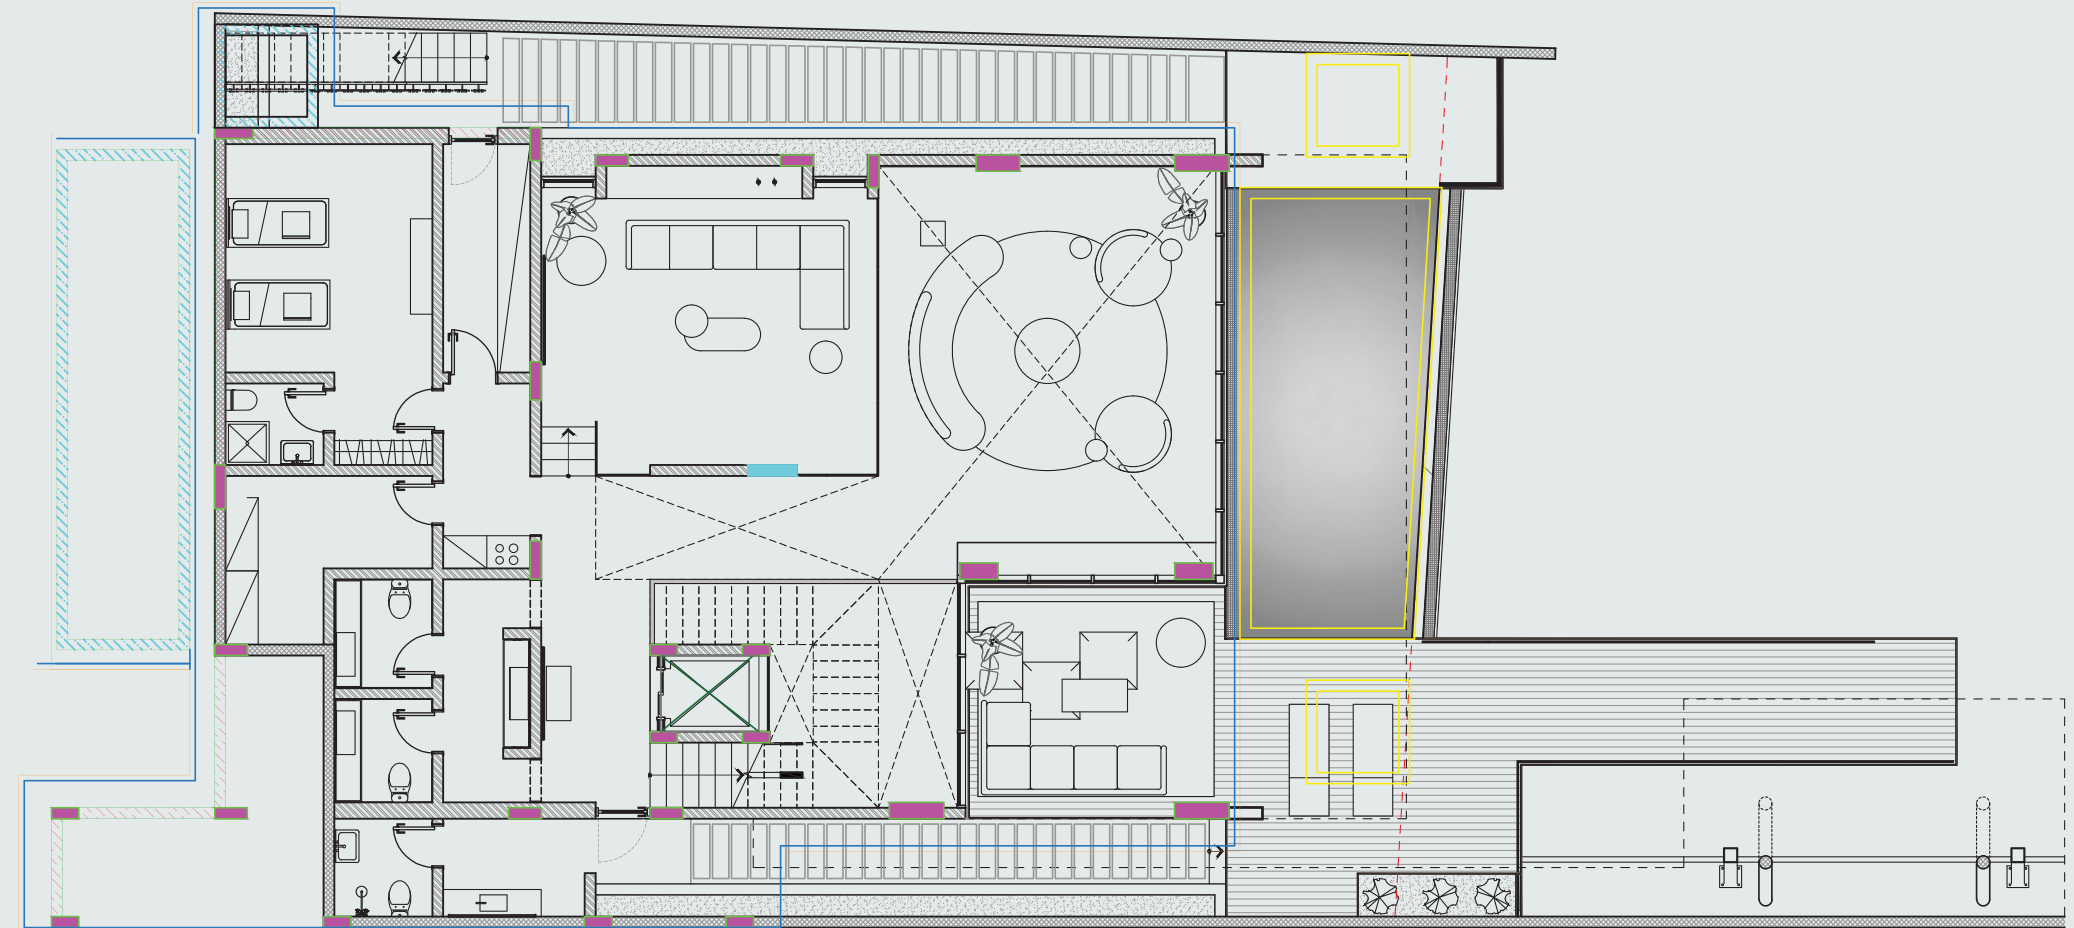

مساحات وحدات المشروع

صُمِّمَ يَخْتِ هَاوَسَ عَلى مَسَاحَةِ أَرْضِ
تَبْلُغُ 1663 مِترًا،
وَتَتَمَتَّعُ كُلُّ قَيْلَا بِمَوْقِفٍ خَاصٍّ لِلْيَخْتِ
بَطُولِ 24 مِترًا.
لِيَتَّيْحَ لَكَ اخْتِيَارُ الْقَيْلَا الْمُنَاسِبَةِ لَكَ،
وَإِكْتِشَافُ عَالَمِ اسْتِثْنَائِيٍّ مِنَ الْفَخَامَةِ
وَالرَّاحَةِ.

قَيْلا V1

مساحتها 815 متر، للعائلات الباحثة عن
مساحة راقية وكبيرة للمعيشة

فيللا V2

مساحتها 848 متر، مثالية لمن يبحثون
عن مساحة سكنية واسعة تمتاز بالرفاهية

حياة بحرية استثنائية بين اليخوت

يخت هاوس

مميزات المشروع