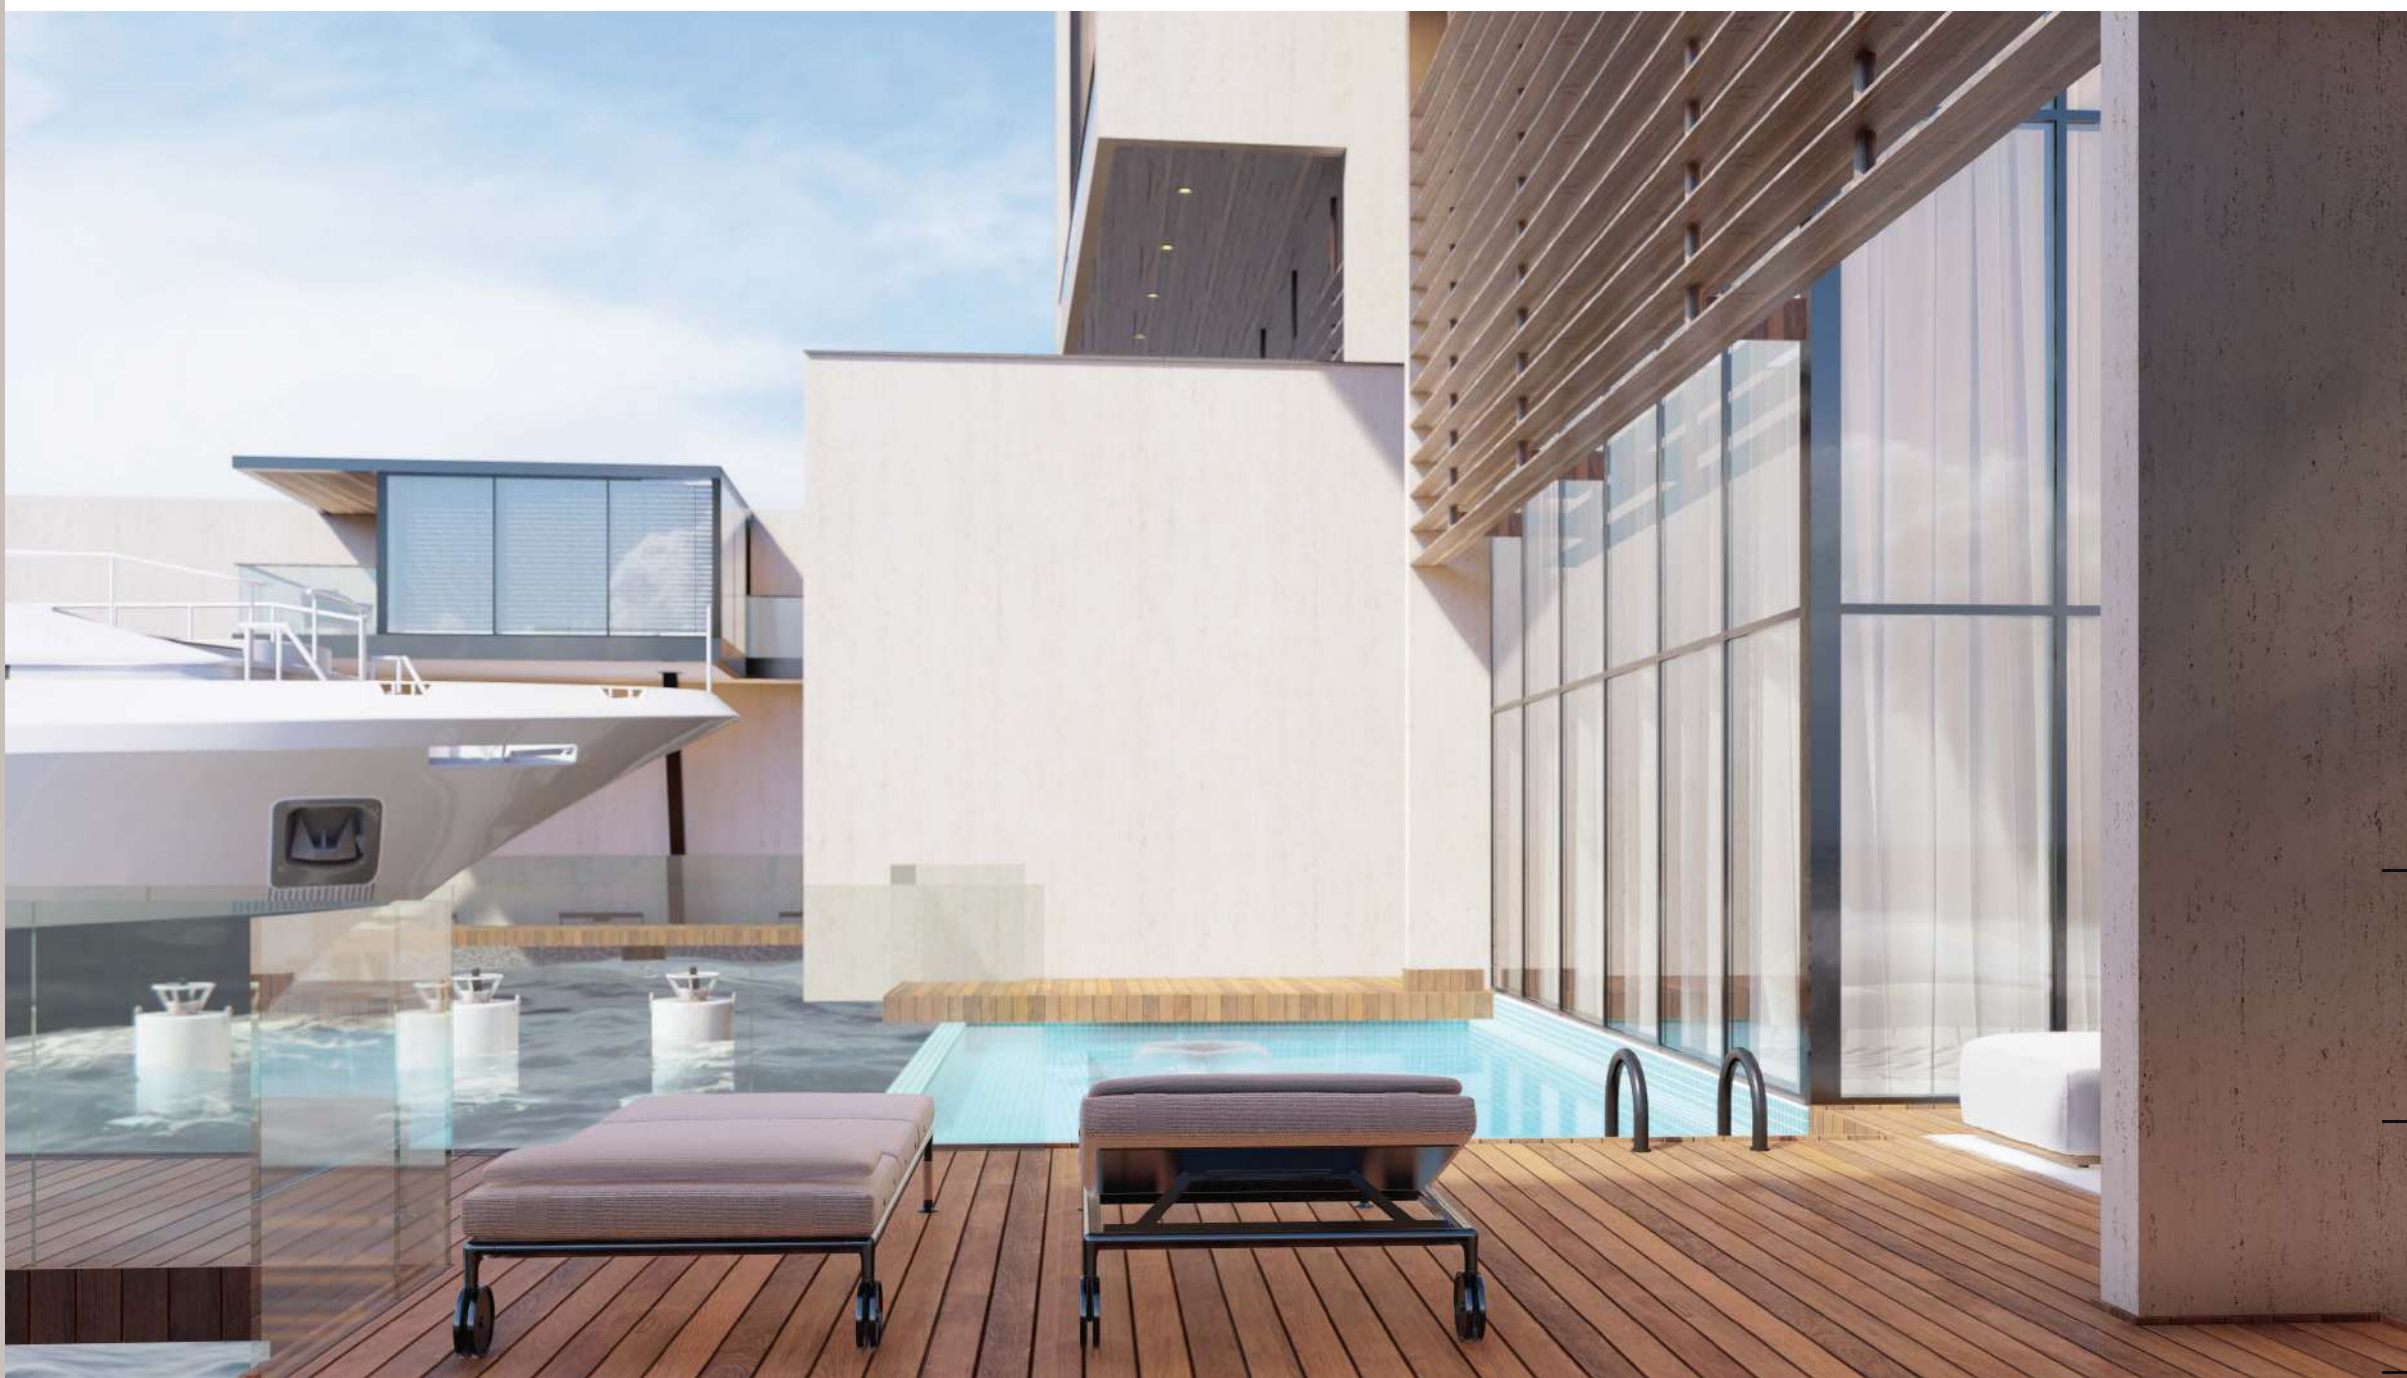

أهم المميزات

4 مواقف سيارات خاصة: 2 داخلية - 2 خارجية مزودة
بنظام شحن كهربائي

تكييف خاص بنظام تدفّق المبردات المتغيرة

مطبخ رئيسي

مسبح خاص

مصعد خاص

موقف يخت خاص

غرفة خادمة مع دورة مياه خاصة

غرفة للسائق